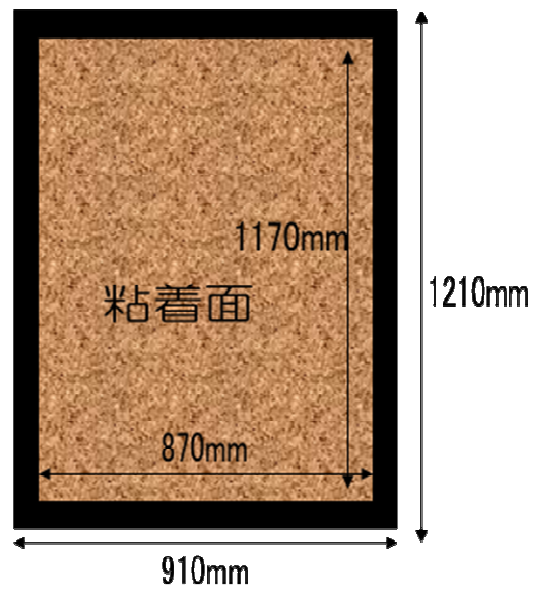

【ポスターボードの大きさについて】

- ・ポスターボードの大きさ：たて 1170mm ， よこ 870mm

【その他】

- ・机の大きさ：1500(W)×450(D)×700(H)